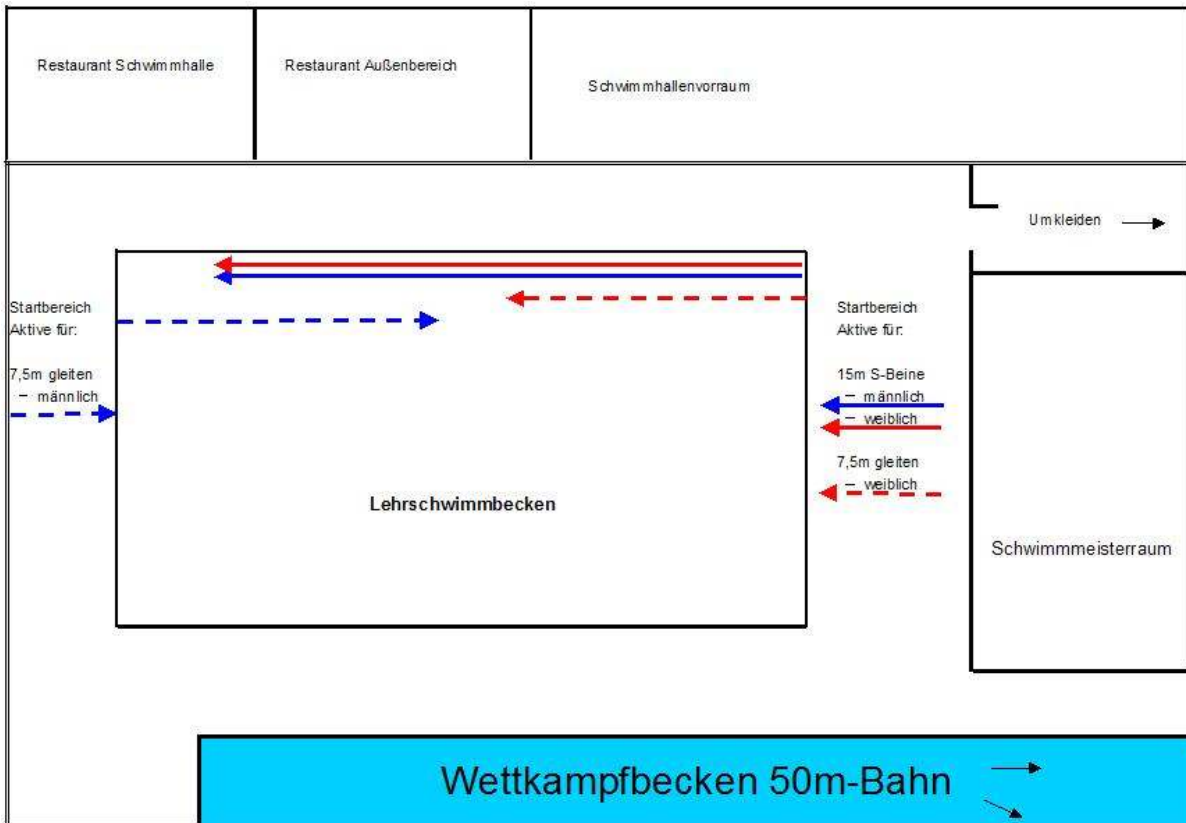

Durchführung 15mS-Beine / 7,5m Gleiten