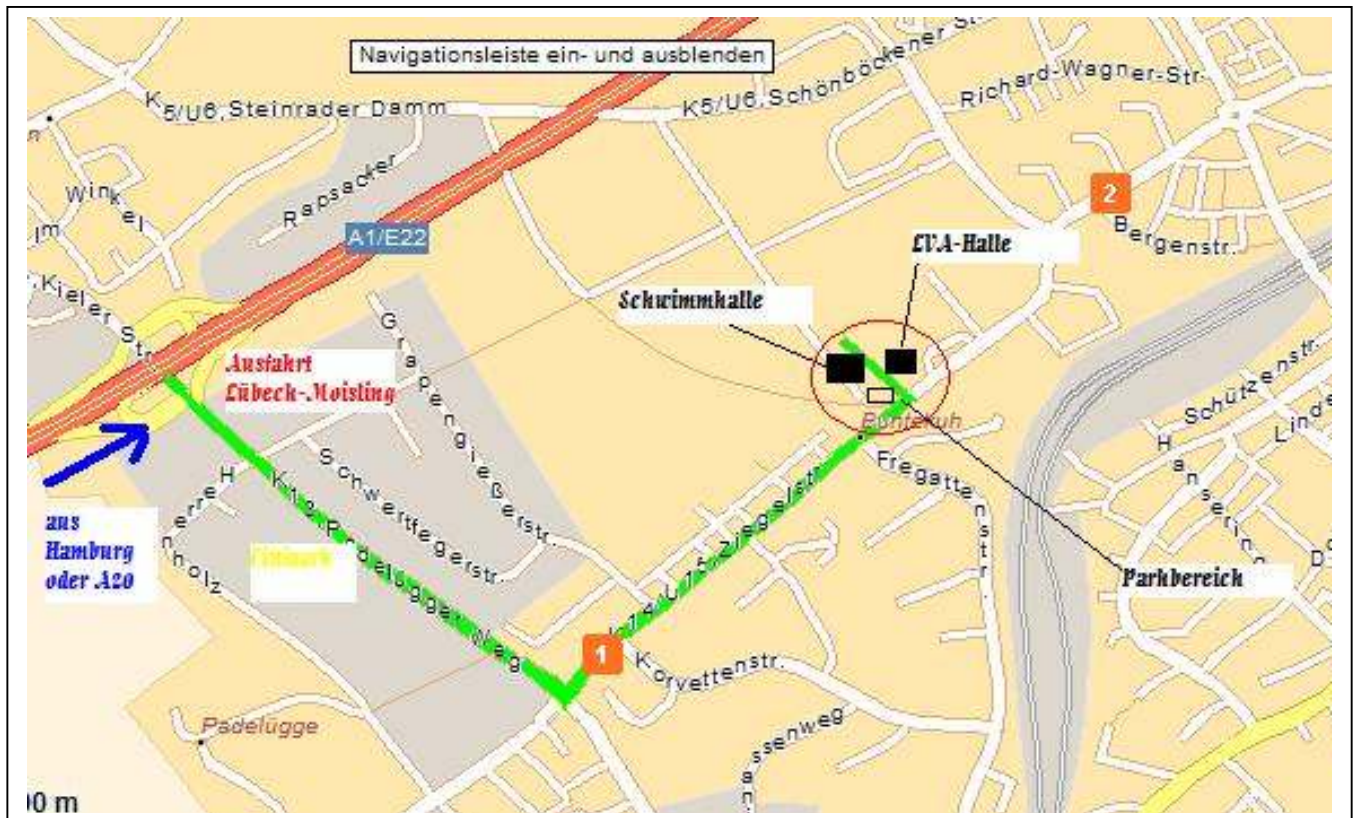

Durchführung Jugendmehrkampf

Die Übungen des Jugendmehrkampfes werden je unter Überwachung eingewiesener Vereinsvertreter der SG Lübeck (C-/B-Trainer/Kampfrichter), dem Landestrainer des SHSV sowie je Übung einem auswärtigen Vereinstrainer/Kampfrichter durchgeführt.

Jeder Verein, der mindestens einen Aktiven zum Jugendmehrkampf gemeldet hat, stellt auch einen Trainer/Kampfrichter zur Übungskontrolle.

Betroffene Übungen sind:

Dreierhop:

8:00 UHR BIS 9:00 UHR TURNHALLE DER LVA

7,5m Gleiten und 15m Delphin-Beinschlag:

Im Lehrschwimmbecken innerhalb der Wettkampfpause

Die weiteren Übungen finden im Wettkampfbecken im Rahmen der „normalen“ Starts statt.

Die groben Abläufe sind in der Folgeseite grob skizziert.

Wir bitten jeden Helfer im Jugendmehrkampf sich mit der Durchführungsordnung vertraut zu machen.

Ansprechpartner für den Jugendmehrkampf ist Florian Schmidt.

Anreise LVA-Halle / Schwimmhalle: