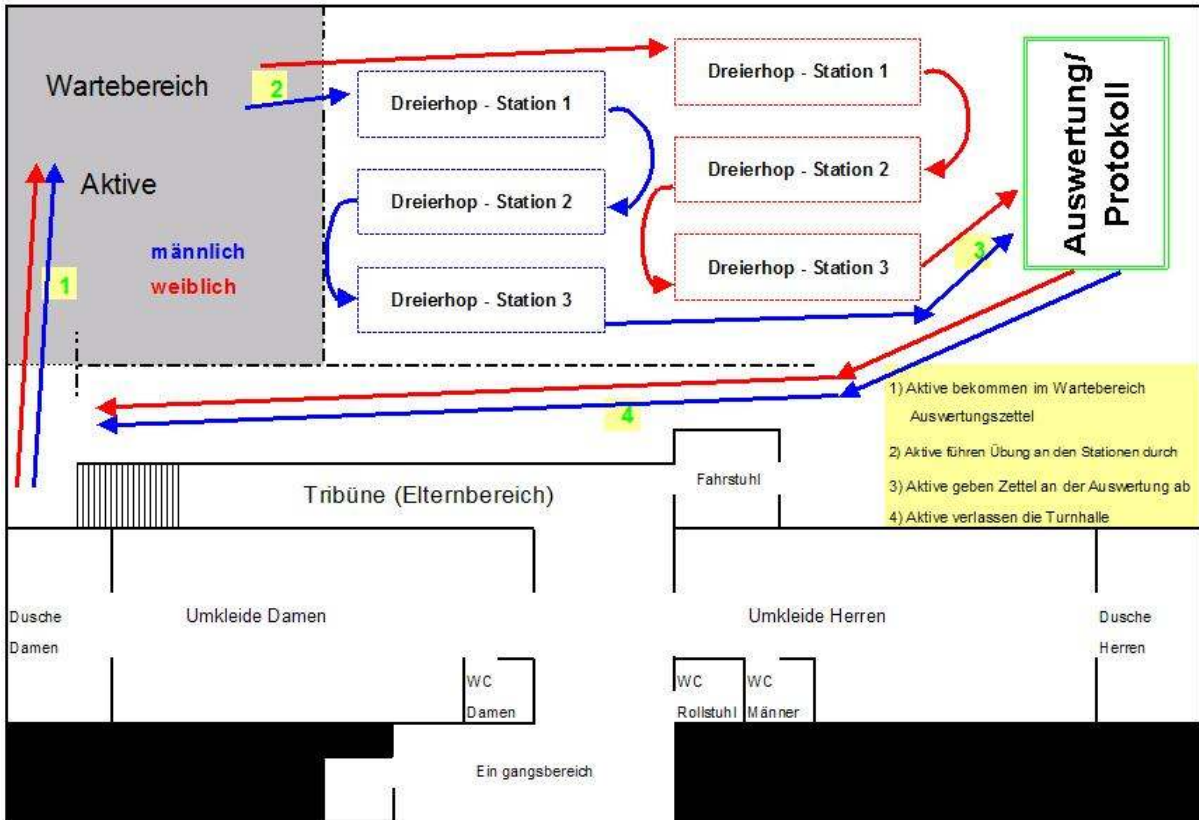

Durchführung LVA-Halle: Dreierhop